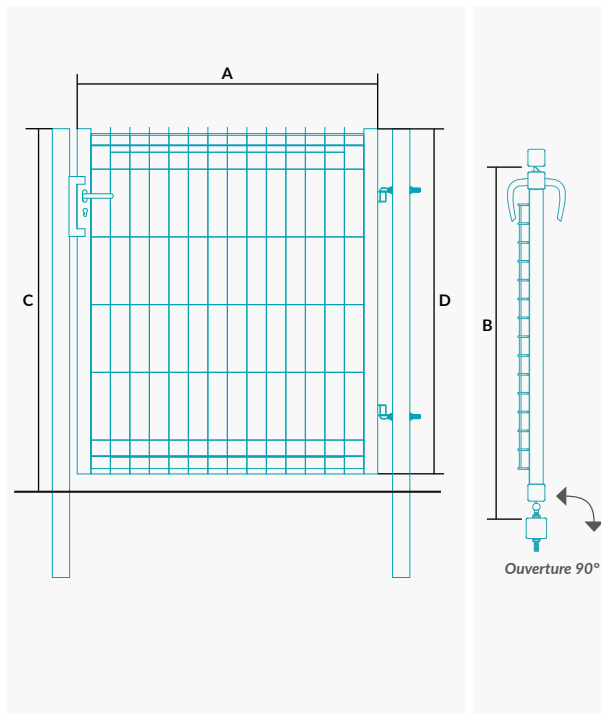

DESCRIPTIF

Revêtement	Acier galvanisé sendzimir + plastification polyester
Remplissage	Panneau soudé Ø 4 mm Maille 200x55 mm
Piliers	60x60 mm
Montants	40x40 mm
Traverses	35x35 mm

SCHÉMAS

DIMENSIONS & POIDS

Largeur	Hauteur	Vantail (mm) - A	Largeur E.P (mm) - B	Ht. hors sol (mm) - C	H.C (mm) - D	Poids (kg)
1m00	1m03	870	940	1080	1030	19,90
	1m23			1280	1230	23,40
	1m53			1580	1530	27,40
	1m73			1780	1730	30,60
	1m93			1980	1930	33,20