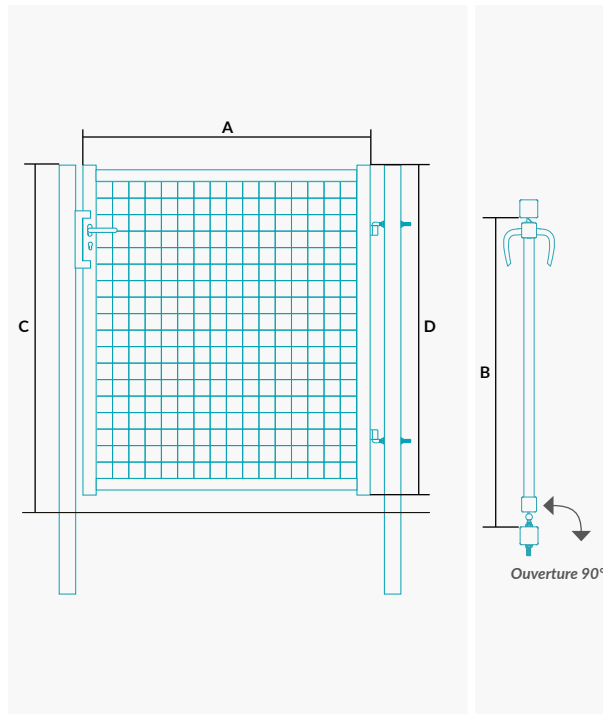

DESRIPTIF

Revêtement	Acier galvanisé sendzimir + plastification polyester
Remplissage	Grillage soudé Ø 4 mm Maille 50x50 mm
Piliers	60x60 mm
Montants	40x40 mm
Traverses	35x35 mm

DIMENSIONS & POIDS

Largeur	Hauteur	Vantail (mm) - A	Largeur E.P (mm) - B	Ht. hors sol (mm) - C	H.C (mm) - D	Poids (kg)
1m00	1m00	870	940	1050	1000	20,50
	1m25			1300	1250	24,00
	1m50			1550	1500	27,90
	1m75			1800	1750	31,00
	2m00			2050	2000	33,50
1m25	1m00	1120	1190	1050	1000	24,30
	1m25			1300	1250	27,20
	1m50			1550	1500	30,70
	1m75			1800	1750	33,80
	2m00			2050	2000	37,90

SCHÉMAS

PRÉCONISATIONS & OPTIONS

- Accessoires :
poignée aluminium, serrure encastrée réversible et cylindre européen, gonds traversants M12 galvanisés
- Ouverture 90°, poussant droit