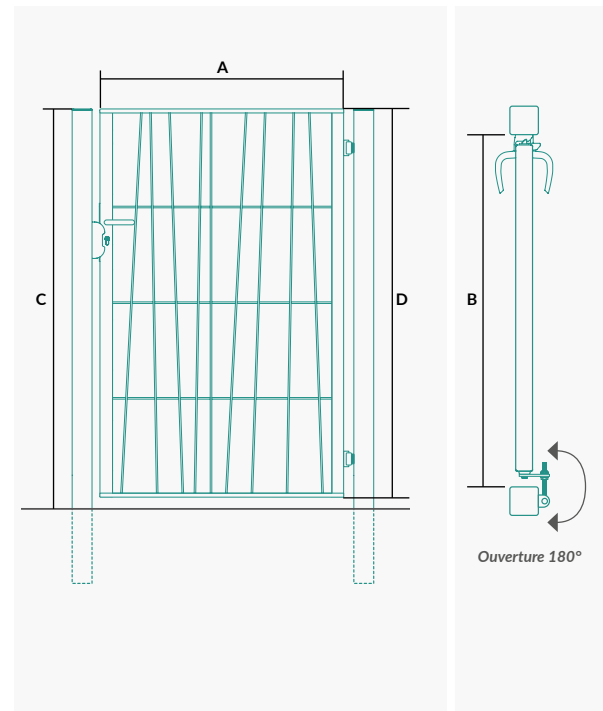

PORTILLONS STANDARDS

PIVOTANTS PANNEAUX DOMINO

HABITATION

COLLECTIVITÉ

COLORIS

LABELS

DESRIPTIF

Revêtement	Acier + double plastification polyester
Remplissage	Panneau soudé Ø 5 mm DOMINO
Piliers	80x80 mm
Montants	50x50 mm
Lisses haute et basse	50x8 mm

DIMENSIONS & POIDS

Largeur	Hauteur	Vantail (mm) - A	Largeur E.P (mm) - B	Ht. hors sol (mm) - C	H.C (mm) - D	Poids (kg)
1m00	0m90	990	1070	970	920	29,50
	1m20			1270	1220	35,00
	1m50			1570	1520	42,00
	1m80			1870	1820	49,00
1m20	0m90	1170	1250	970	920	35,00
	1m20			1270	1220	42,00
	1m50			1570	1520	53,00
	1m80			1870	1820	60,00
1m50	0m90	1450	1530	970	920	42,00
	1m20			1270	1220	50,00
	1m50			1570	1520	63,00
	1m80			1870	1820	70,00

SCHÉMAS

OPTIONS

- Accessoires :
poignée PVC noire, serrure encastrée réversible et cylindre européen, gonds M16 réglables
- Ouverture 180°, poussant droit (poussant gauche sur demande)