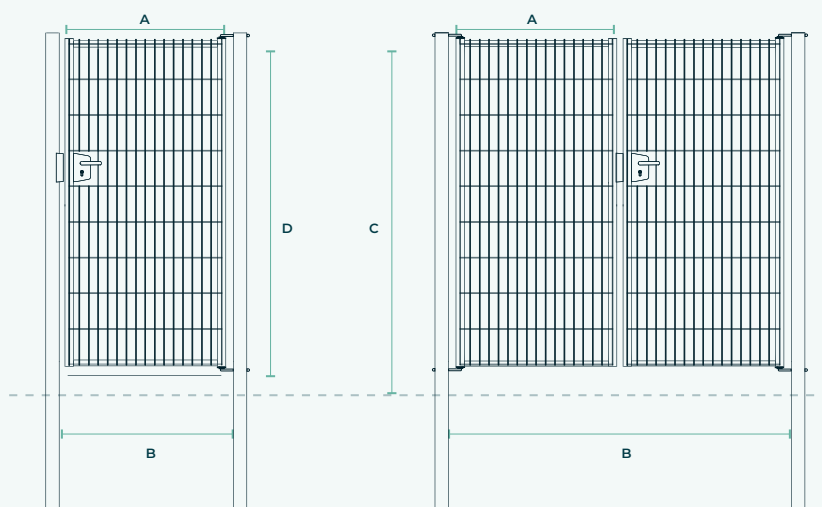

Remplissage
panneau Athletico 545

Hauteur
1,23 à 1,83 m

Largeur
de 1,00 à 4,00 m

Applications

Les plus produit

- + Portail et portillon robustes et polyvalents
- + Compatible avec l'occultant Taneo
- + Modèle sur platines soudées disponible sur demande

Coloris

Vert RAL 6005

Anthracite RAL 7016

Caractéristiques techniques

Revêtement:

Acier + double plastification polyester

Piliers:

60x60 mm | 80x80 mm

Montants:

50x50 mm

Traverses:

50x20 mm

Remplissage:

Panneau Athletico 545 ø4/5 mm
maille 200x55 mm

Ouverture:

180° poussant droit (réversible)

Tableau des dimensions

LARGEUR (M)	HAUTEUR (M)	VANTAIL (A) (MM)	LARGEUR EP (B) (MM)	HT HORS SOL (C) (MM)	HT CADRE (D) (MM)
1,00	1,23	990	1080	1280	1230
1,00	1,43	990	1080	1480	1430
1,00	1,63	990	1080	1680	1630
1,00	1,83	990	1080	1880	1830
3,00	1,23	2x1450	3040	1280	1230
3,00	1,43	2x1450	3040	1480	1430
3,00	1,63	2x1450	3040	1680	1630
3,00	1,83	2x1450	3040	1880	1830
4,00	1,23	2x2000	4150	1280	1230
4,00	1,43	2x2000	4150	1480	1430
4,00	1,63	2x2000	4150	1680	1630
4,00	1,83	2x2000	4150	1880	1830