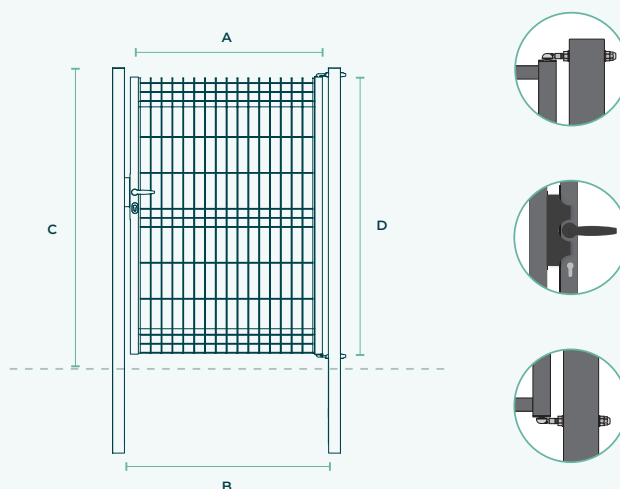

Coloris

Vert RAL 6005

Anthracite RAL 7016

Caractéristiques techniques

Revêtement:

Plastifié sur acier galvanisé

Piliers:

60x60 mm

Montants:

40x40 mm

Traverses:

30x15 mm

Remplissage:

Panneau soudé ø4 mm, maille 200x55 mm

Ouverture:

110° poussant droit (réversible)

Tableau des dimensions

LARGEUR (M)	HAUTEUR (M)	VANTAIL (A) (MM)	LARGEUR EP (B) (MM)	HT HORS SOL (C) (MM)	HT CADRE (D) (MM)
1,00	1,25	975	1035	1340	1240
1,00	1,50	975	1035	1640	1540
1,00	1,75	975	1035	1840	1740