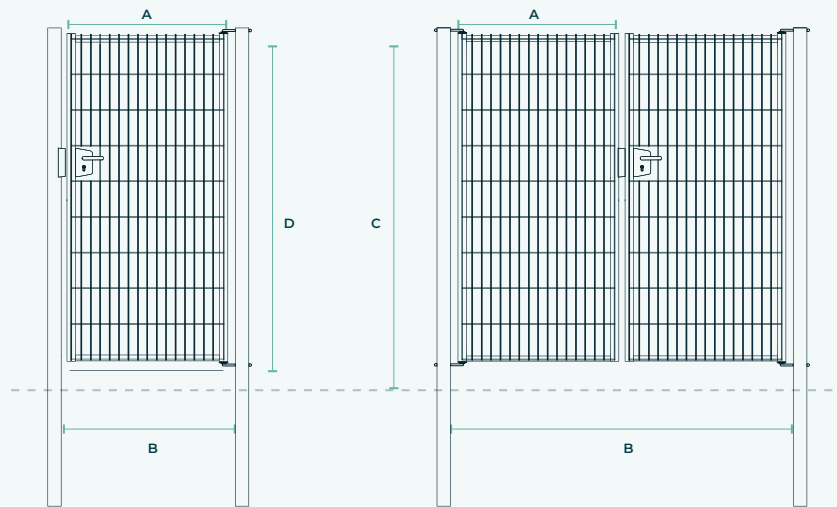

Remplissage
panneau Athletico 545

Hauteur
1,23 à 1,83 m

Largeur
de 1,00 à 4,00 m

Applications

La solution économique idéale pour compléter
une clôture rigide en panneaux plats double fils

Les plus produit

- + Portail et portillon robustes et polyvalents
- + Compatible avec l'occultant Taneo
- + Modèle sur platines soudées disponible sur demande

Coloris

Vert RAL 6005

Anthracite RAL 7016

Caractéristiques techniques

Revêtement:

Acier + double plastification polyester

Piliers:

60x60 mm | 80x80 mm

Montants:

50x50 mm

Traverses:

50x20 mm

Remplissage:

Panneau Athletico 545 ø4/5 mm
maille 200x55 mm

Ouverture:

180° poussant droit (réversible)

Tableau des dimensions

LARGEUR (M)	HAUTEUR (M)	VANTAIL (A) (MM)	LARGEUR EP (B) (MM)	HT HORS SOL (C) (MM)	HT CADRE (D) (MM)
1,00	1,23	990	1080	1280	1230
1,00	1,43	990	1080	1480	1430
1,00	1,63	990	1080	1680	1630
1,00	1,83	990	1080	1880	1830
3,00	1,23	2x1450	3040	1280	1230
3,00	1,43	2x1450	3040	1480	1430
3,00	1,63	2x1450	3040	1680	1630
3,00	1,83	2x1450	3040	1880	1830
4,00	1,23	2x2000	4150	1280	1230
4,00	1,43	2x2000	4150	1480	1430
4,00	1,63	2x2000	4150	1680	1630
4,00	1,83	2x2000	4150	1880	1830