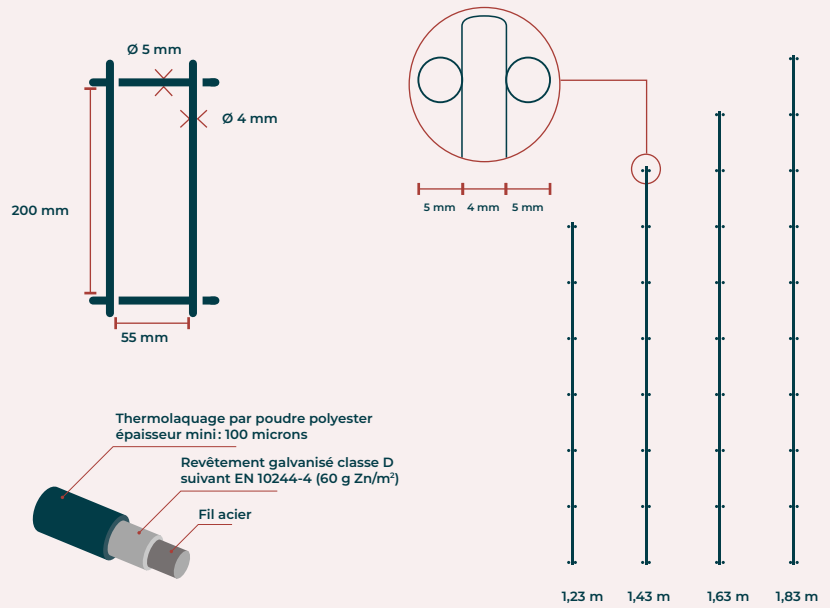

Maille
200x55 mm

Diamètre
V : 4 mm | H : 5 mm

Hauteur
de 1,23 à 1,83 m

Longueur
2,40 m

Applications

Pour les petites hauteurs, la pose des panneaux picots vers le bas permet d'éviter tout risque de blessure.

Maille :

200 x 55 mm

Diamètres fils :

Verticaux : 4 mm | Horizontaux : 5 mm
(± 0,20 mm hors tout)

Finition :

Picots défensifs sur une rive ± 30 mm

Tableau des dimensions

COMPATIBILITÉ POTEAUX

HAUTEUR (M)	LONGUEUR (M)	LONGUEUR POTEAU SCÉLLEMENT (M)	LONGUEUR POTEAU PLATINE (M)
1,23	2,40	1,80	1,30
1,43	2,40	2,00	1,50
1,63	2,40	2,30	-
1,83	2,40	2,30	-

Produits associés

P.78 - Poteau Orion

P.80 - Poteau Argo