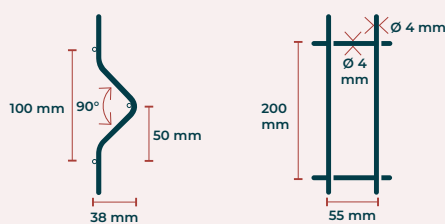

Maille
200x55 mm

Diamètre
4 mm

Hauteur
de 1,23 à 1,73 m

Longueur
2,40 m

Applications

Pour les petites hauteurs, la pose des panneaux picots vers le bas permet d'éviter tout risque de blessure.

Les plus produit

Revêtement:

Plastifié sur acier galvanisé

Maille :

200 x 55 mm

Diamètre fils :

4 mm ($\pm 0,20$ mm hors tout)

Finition:

Picots défensifs sur une rive ± 30 mm

Tableau des dimensions

COMPATIBILITÉ POTEAUX

HAUTEUR (M)	LONGUEUR (M)	NOMBRE DE PLIS	LONGUEUR POTEAU SCÉLÈMENT (M)	LONGUEUR POTEAU PLATINE (M)
1,23	2,40	2	1,60	1,30
1,53	2,40	3	2,00	1,60
1,73	2,40	3	2,30	1,80